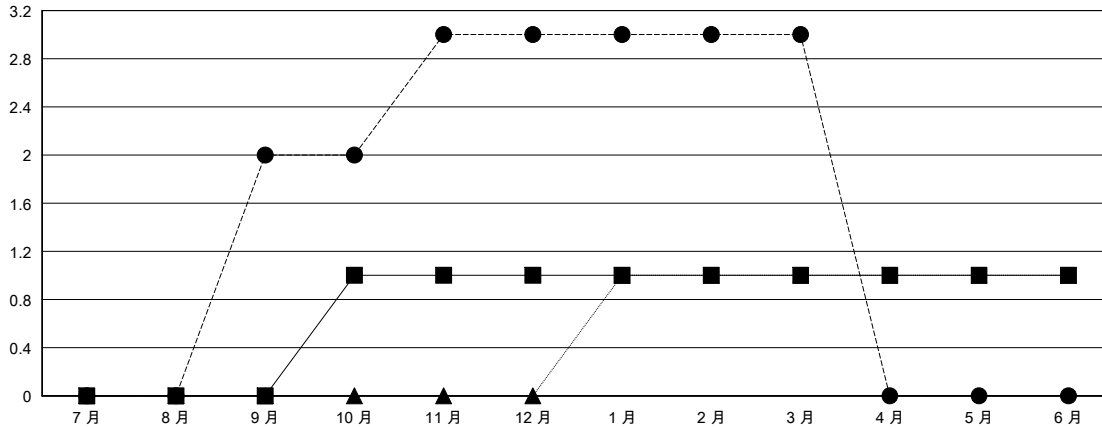

MONTHLY MEMBERSHIP PROGRESS REPORT

District 300 G1

Results as of: 3/31/2017

GMT: PEI-JEN CHEN

地點 REP OF CHINA

GMT憲章區

分會			
成果 2016-2017			
季	新分會目標	新會	會員流失的分會
7月/8月/9月	0	2	2
10月/11月/12月	1	1	0
1月/2月/3月	0	0	0
4月/5月/6月	0	0	0

位會員@每位須繳			
成果 2016-2017			
季	新會員淨增長目標 (不含復籍或轉會)	實際新會員增長數 (不含復籍或轉會)	實際退會會員 (包括轉會)
7月/8月/9月	130	306	86
10月/11月/12月	45	77	52
1月/2月/3月	20	156	43
4月/5月/6月	-5	0	0

目標與實際新會累積

目標和實際會員累積

已取消的分會: 2	
放棄的會員	
過世	11
分會已取消	0
其他	170
總計	181