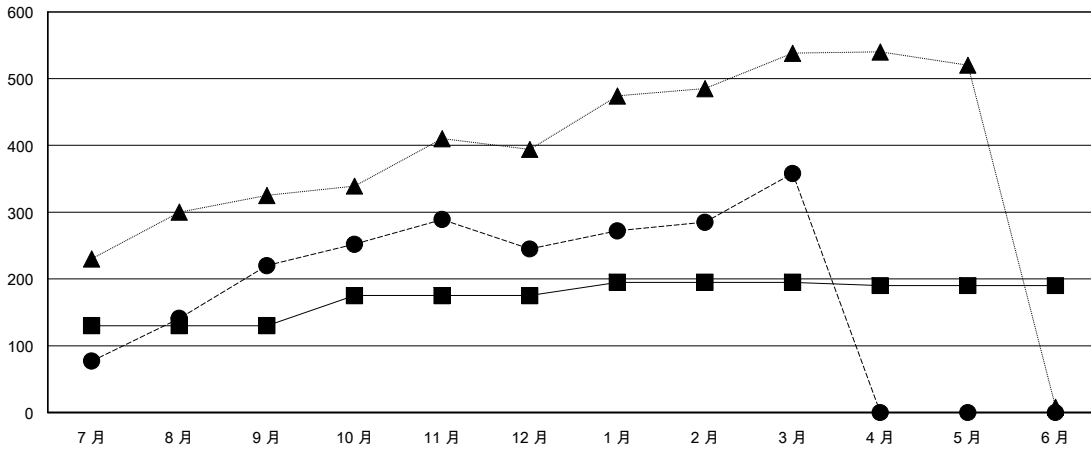

MONTHLY MEMBERSHIP PROGRESS REPORT

District 300 G1

Results as of: 3/31/2017

GMT: PEI-JEN CHEN

地點 REP OF CHINA

GMT憲章區

分會			
成果 2016-2017			
季	新分會目標	新會	會員流失的分會
7月/8月/9月	0	2	2
10月/11月/12月	1	1	0
1月/2月/3月	0	0	0
4月/5月/6月	0	0	0

位會員@每位須繳			
成果 2016-2017			
季	新會員淨增長目標 (不含復籍或轉會)	實際新會員增長數 (不含復籍或轉會)	實際退會會員 (包括轉會)
7月/8月/9月	130	306	86
10月/11月/12月	45	77	52
1月/2月/3月	20	156	43
4月/5月/6月	-5	0	0

目標與實際新會累積

目標和實際會員累積

已取消的分會: 2	
放棄的會員	
過世	11
分會已取消	0
其他	170
總計	181